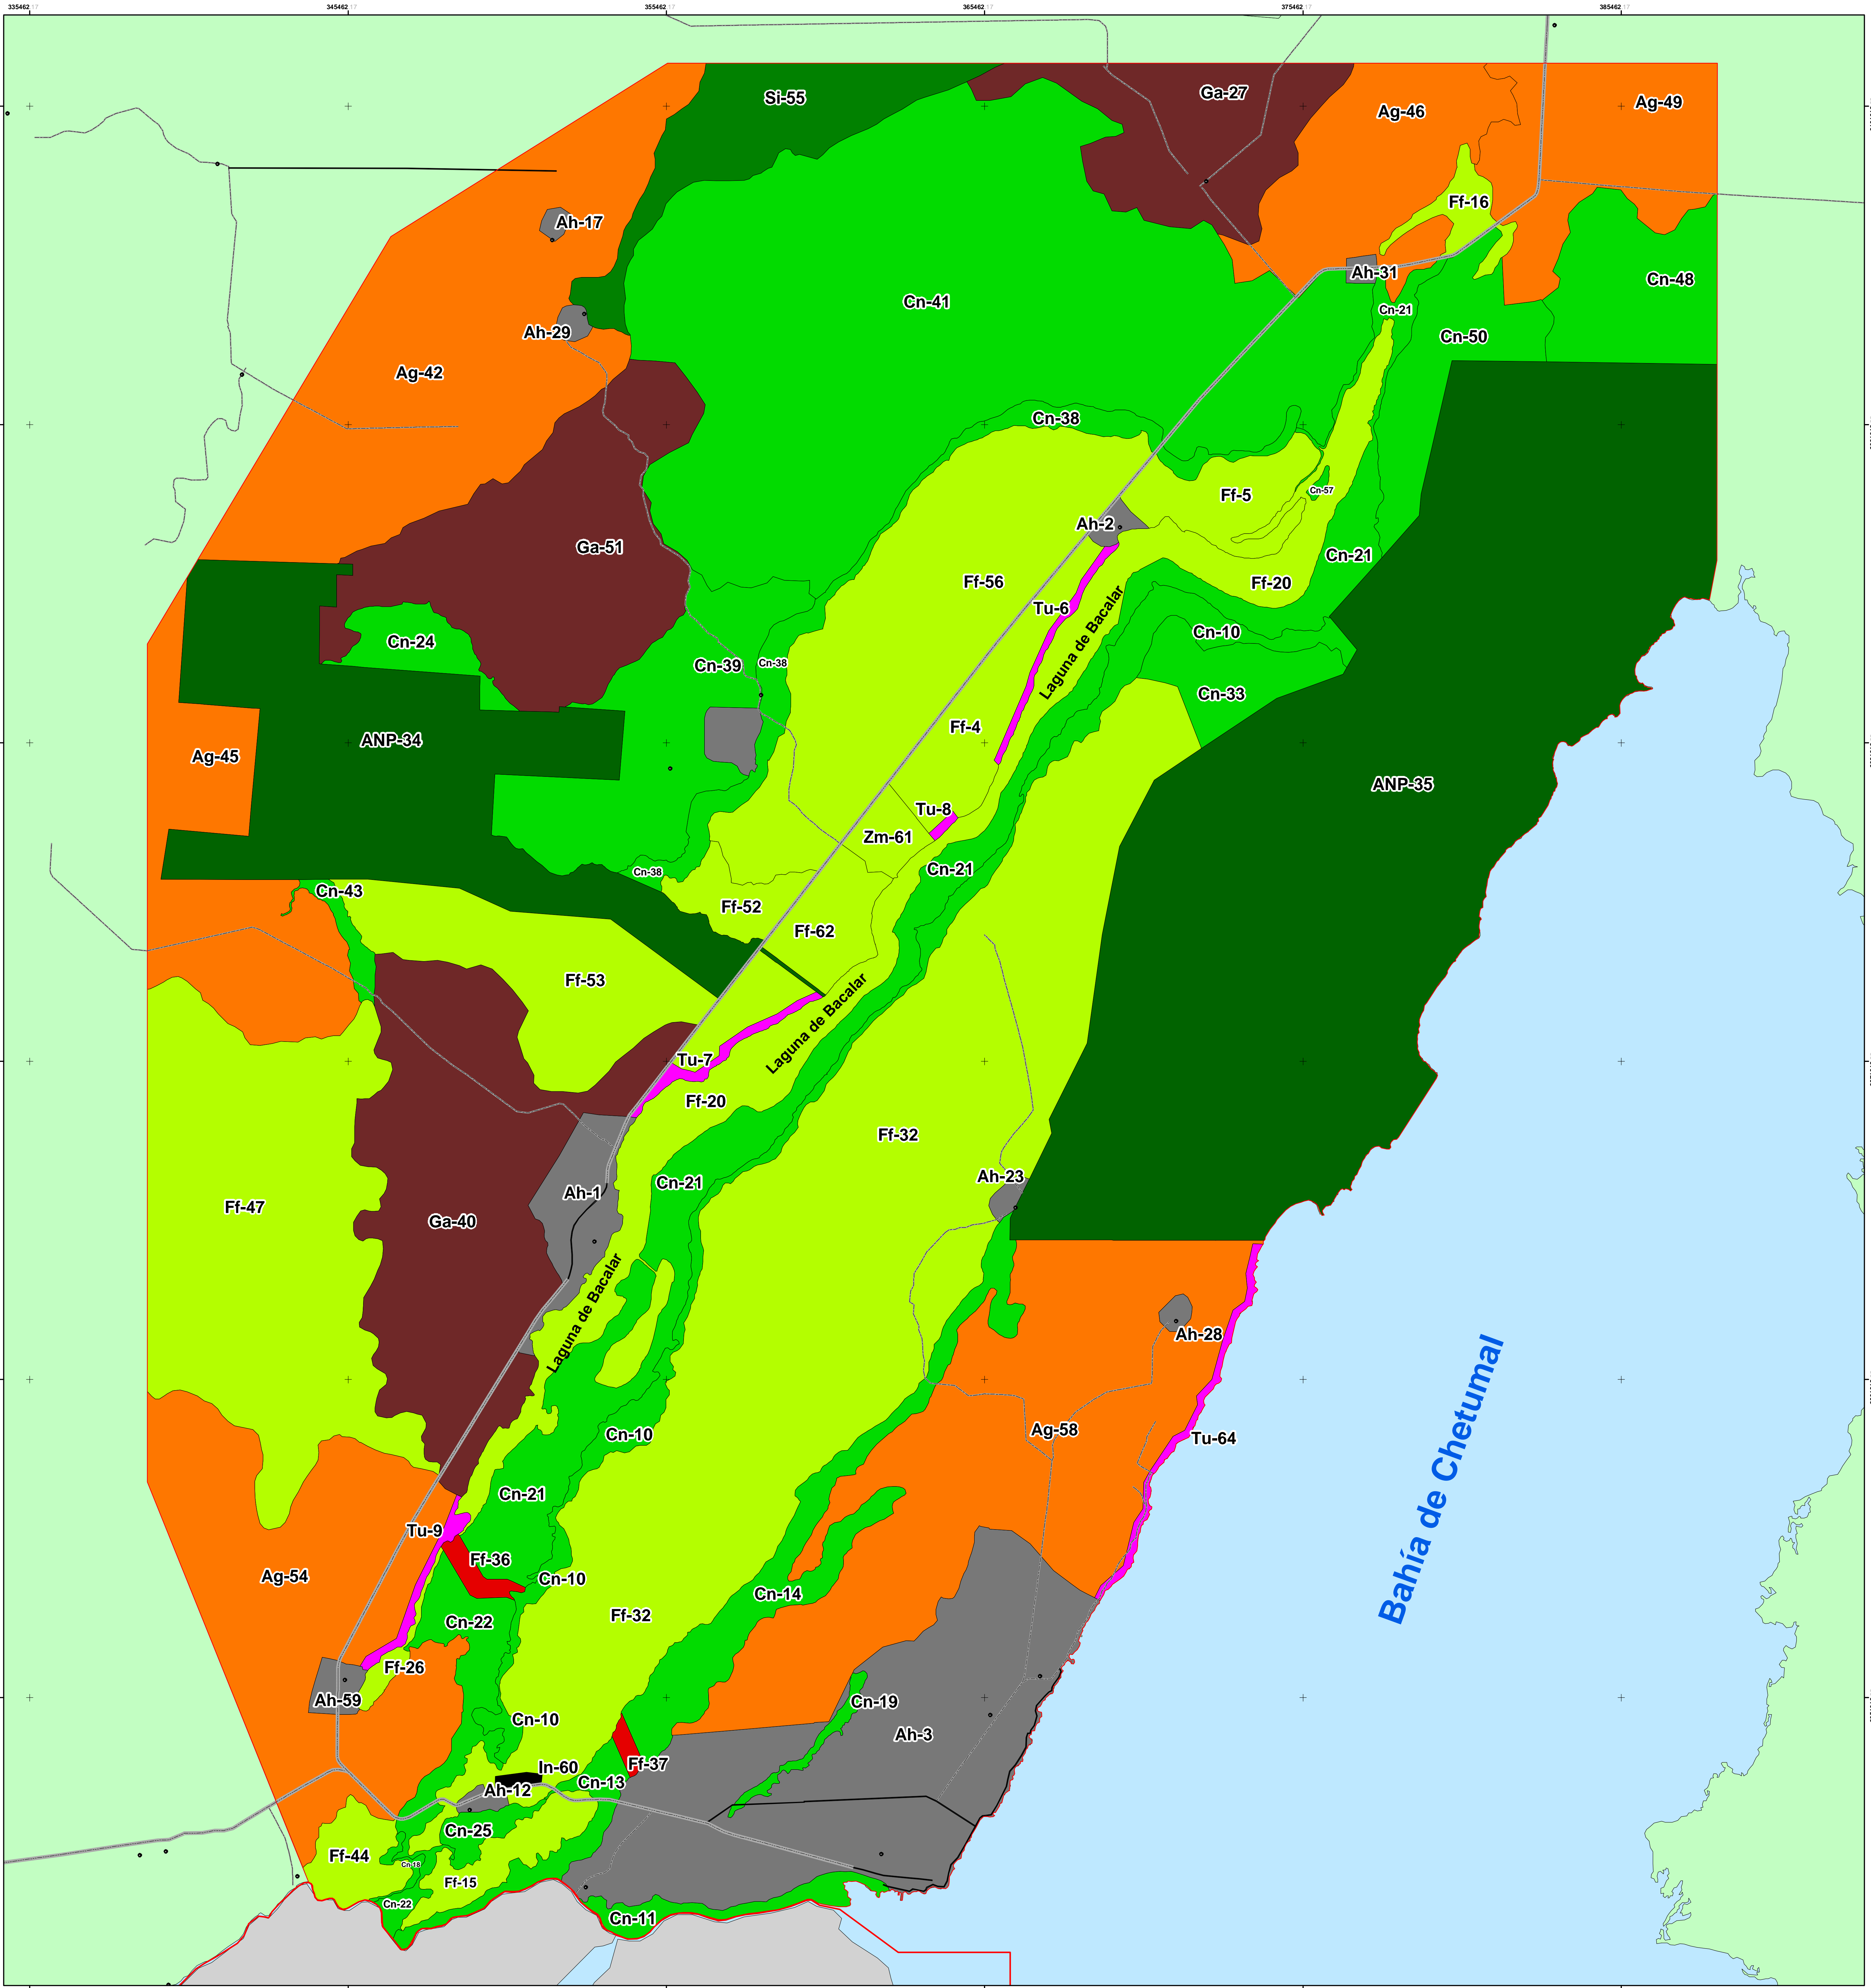

Programa de Ordenamiento Ecológico Territorial de la Region de Laguna de Bacalar

Gobierno del Estado de Quintana Roo
 Secretaría de Desarrollo Urbano y Medio Ambiente
 Subsecretaría de Medio Ambiente
 Dir. Planeación y Política Ecológica
 Depto. de Ordenamiento Ecológico

Simbología

Usos de Suelo

Asentamiento humano	Manejo de Flora y Fauna
Industria	Recup. de Flora y Fauna
Area Natural Protegida	Agricultura
Silvicultura	Ganadería
Corredor Natural	Turismo de Bajo Impacto

Simbología convencional

Poblaciones	Carretera Federal
Frontera internacional	Carretera asfaltada
Poligonal	Carretera interna

FUENTES CARTOGRAFICAS

- Decreto por el cual se establece el programa de Ordenamiento Ecológico Territorial de la Región de Laguna de Bacalar, Quintana Roo, México.

ESPECIFICACIONES CARTOGRAFICAS

Esferoide Clarke 1866
 Proyección..... Transverse Mercator
 Zona 16
 Datum North American 1927
 Grid Cada 10 Km

Escala 1:70,000

Golfo de México